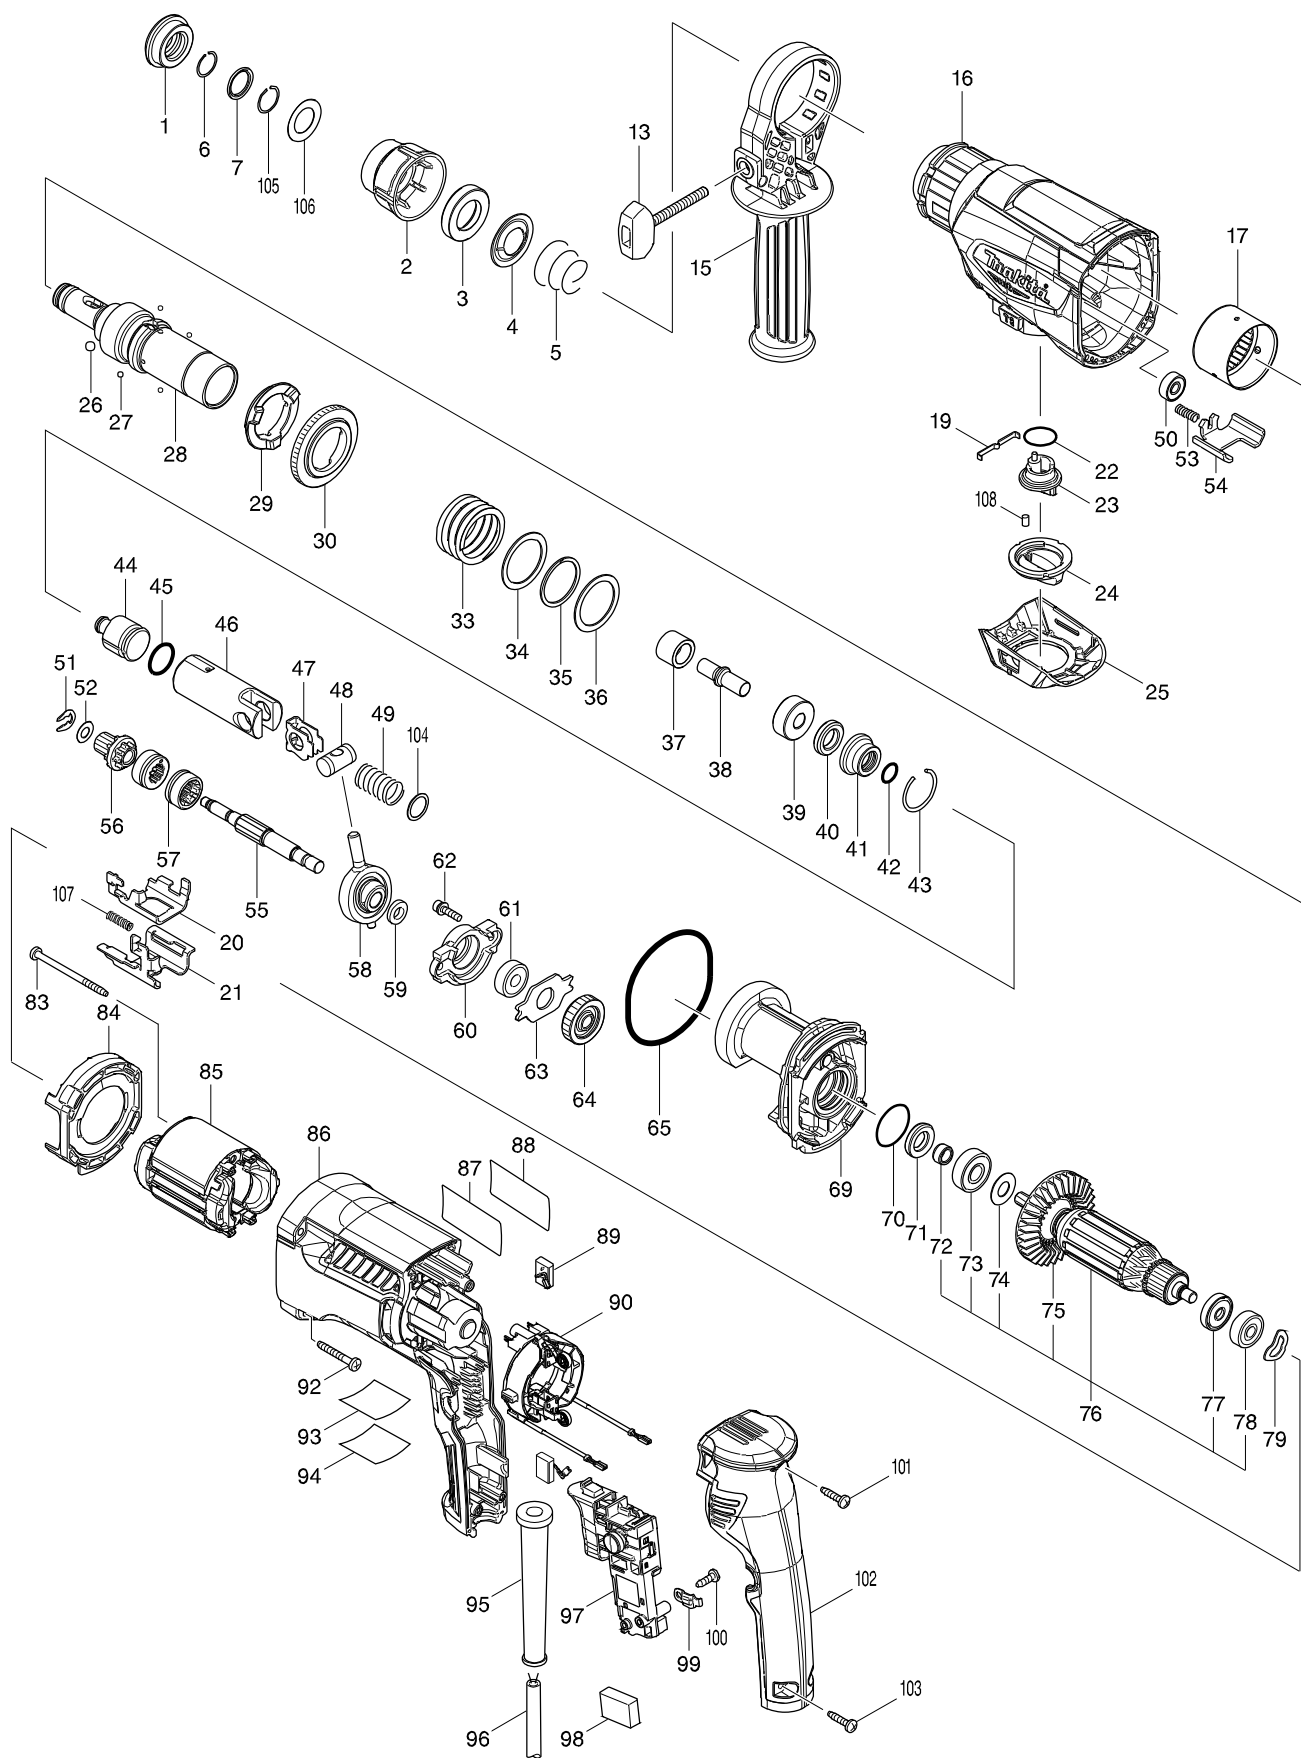

Číslo typu M8701 26MM COMBINATION HAMMER

Položka	Číslo dílu	Popis	Změn	Množstv	N/O	Prodej	Nákup	Poznámka
001	286288-8	CAP 35		1				
002	456529-8	CHUCK COVER		1				
003	325813-1	RING 21		1				
004	346177-0	GUIDE WASHER		1				
005	233916-6	CONICAL COMP. SPRING 21-29		1				
006	233989-9	RING SPRING 14		1				
007	346834-0	WASHER 16		1				
013	265795-4	THUMB SCREW M6X52		1				
015	452985-0	GRIP 34		1				
016	144216-8	GEAR HOUSING COMPLETE		1				
C10	213636-8	OIL SEAL 25		1				
017	143962-0	NEEDLE BEARING COMPLETE		1				
019	232286-0	LEAF SPRING		1				
020	347000-2	CHANGE PLATE B		1				
021	346999-8	CHANGE PLATE A		1				
022	213278-8	O RING 17		1				
023	455392-6	CHANGE LEVER		1				
024	455394-2	CHANGE LEVER CAP		1				
025	456528-0	CHANGE LEVER COVER		1				
026	216022-2	STEEL BALL 7.0		2				
027	216019-1	STEEL BALL 3		4				
028	144215-0	TOOL HOLDER COMPLETE		1				
C10	213344-1	OIL SEAL 9		1				
029	332139-4	DRIVING FLANGE		1				
030	227360-7	SPUR GEAR 51		1				
033	231899-4	COMPRESSION SPRING 31		1				
034	267153-0	FLAT WASHER 30		1				
035	257932-4	SPIRO LOCK WASHER 30		1				
036	267153-0	FLAT WASHER 30		1				
037	325782-6	SLEEVE 9A		1				
038	325789-2	IMPACT BOLT A		1				
039	325794-9	RING 10A		1				
040	424267-0	CUSHION RING 12		1				
041	325798-1	O-RING CASE A		1				
042	213073-6	O RING 9		1				
043	233979-2	RING SPRING 28		1				
044	325784-2	STRIKER		1				
045	213258-4	O RING 17.5		1				
046	310345-1	PISTON CYLINDER		1				
047	346036-8	GUIDE PLATE		1				
048	324215-8	PISTON JOINT		1				
049	234098-7	COMPRESSION SPRING 14		1				
050	210137-7	BALL BEARING 606ZZ		1				
051	257336-0	STOP RING EXT U-6		1				
052	253186-1	FLAT WASHER 7		1				
053	233360-7	COMPRESSION SPRING 4		1				
054	346998-0	LOCK PLATE		1				
055	326448-1	CAM SHAFT		1				