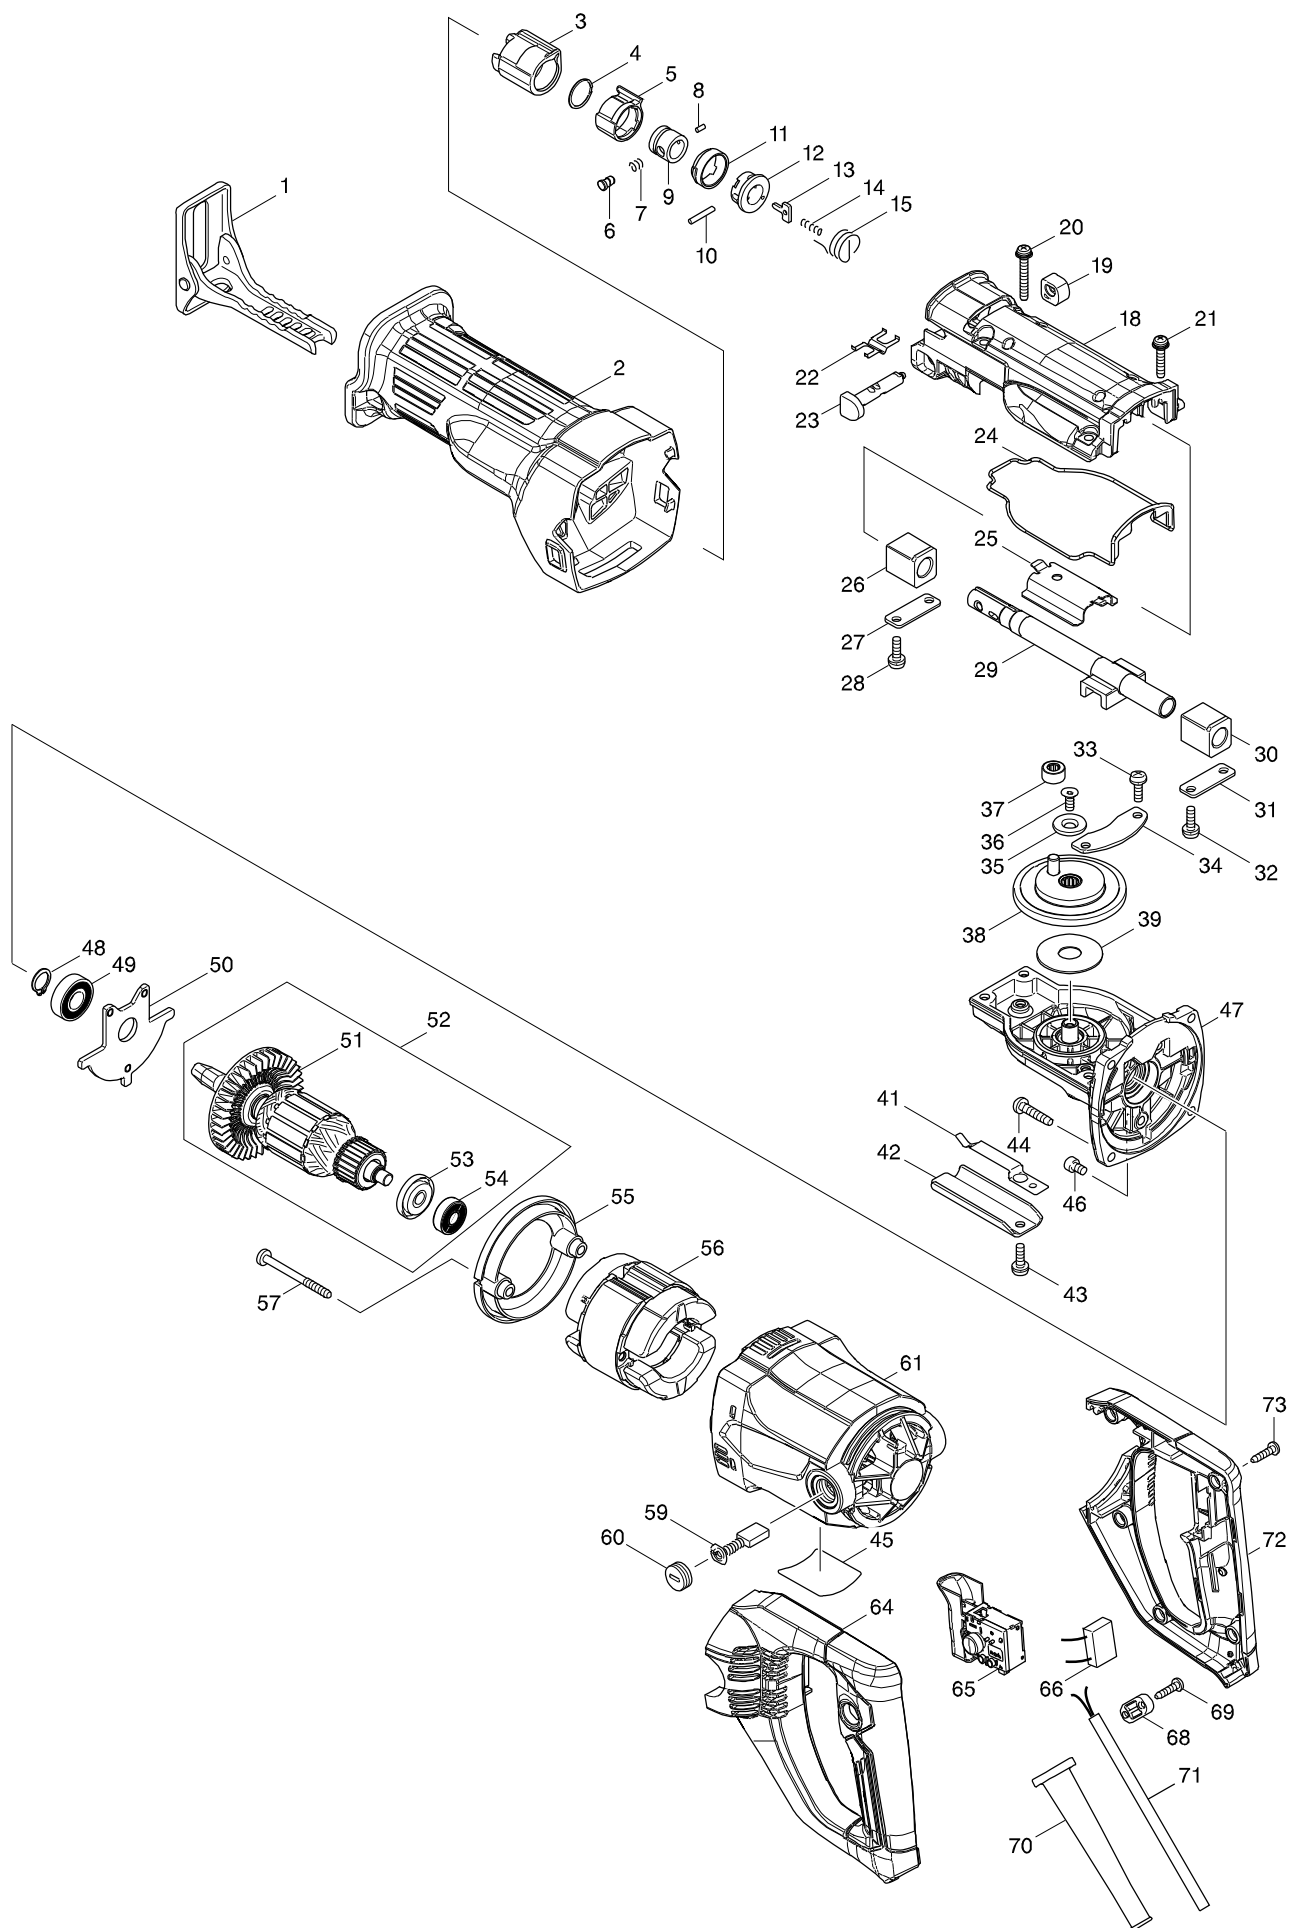

Číslo typu M4501 RECIPRO SAW

Položka	Číslo dílu	Popis	Změn	Množstv	N/O	Možnost 1	Možnost 2	Poznámka
001	165396-7	SHOE		1				
002	424587-2	INSULATION COVER		1				
003	424147-0	PROTECTOR		1				
004	257952-8	RETAINING RING (EXT) 18		1				
005	310285-3	DRIVING SLEEVE		1				
006	256492-3	SHOULDER PIN 5		1				
007	233345-3	COMPRESSION SPRING 6		1				
008	268094-3	PIN 3		1				
009	331720-8	GUIDE SLEEVE		1				
010	256158-5	PIN 3		1				
011	417791-0	DRIVING SLEEVE GUIDE		1				
012	418311-3	SLEEVE		1				
013	345214-7	PUSH PLATE		1				
014	233025-1	COMPRESSION SPRING 2		1				
015	231687-9	TORSION SPRING 17		1				
018	142177-6	GEAR HOUSING COVER COMPLETE		1				
C10	213151-2	OIL SEAL 14		1				
C20	213174-0	X RING 14		1				
019	418806-6	CAP		1				
020	911258-5	PAN HEAD SCREW M5X35		2				
021	911243-8	PAN HEAD SCREW M5X25		2				
022	232221-8	LEAF SPRING A		1				
023	162236-0	SHIFT BUTTON		1				
024	424586-4	SEAL RING		1				
025	346714-0	SLIDE PLATE		1				
026	214169-6	PLANE BEARING 14		1				
027	341462-6	PLATE		1				
028	911225-0	PAN HEAD SCREW M5X16		2				
029	168820-9	SLIDER		1				
030	214169-6	PLANE BEARING 14		1				
031	341462-6	PLATE		1				
032	911225-0	PAN HEAD SCREW M5X16		2				
033	911225-0	PAN HEAD SCREW M5X16		2				
034	346715-8	GEAR PLATE		1				
035	267475-8	FLAT WASHER 6		1				
036	251969-3	HEX. SOCKET HEAD BOLT M5X12		1				
037	212959-1	NEEDLE BEARING 708		1				
038	142176-8	GEAR COMPLETE		1				
039	267474-0	FLAT WASHER 14		1				
041	232222-6	LEAF SPRING B		1				
042	346713-2	SHOE GUIDE		1				
043	911225-0	PAN HEAD SCREW M5X16		1				
044	266459-3	TAPPING SCREW 5X25		4				
045	852C78-5	M4501 NAME PLATE		1				
046	265530-0	HEX, SOCKET HEAD BOLT M5X8		3				
047	142178-4	GEAR HOUSING COMPLETE		1				
C10	931302-2	HEX. NUT M6		1				
C20	941151-9	FLAT WASHER 6		1				