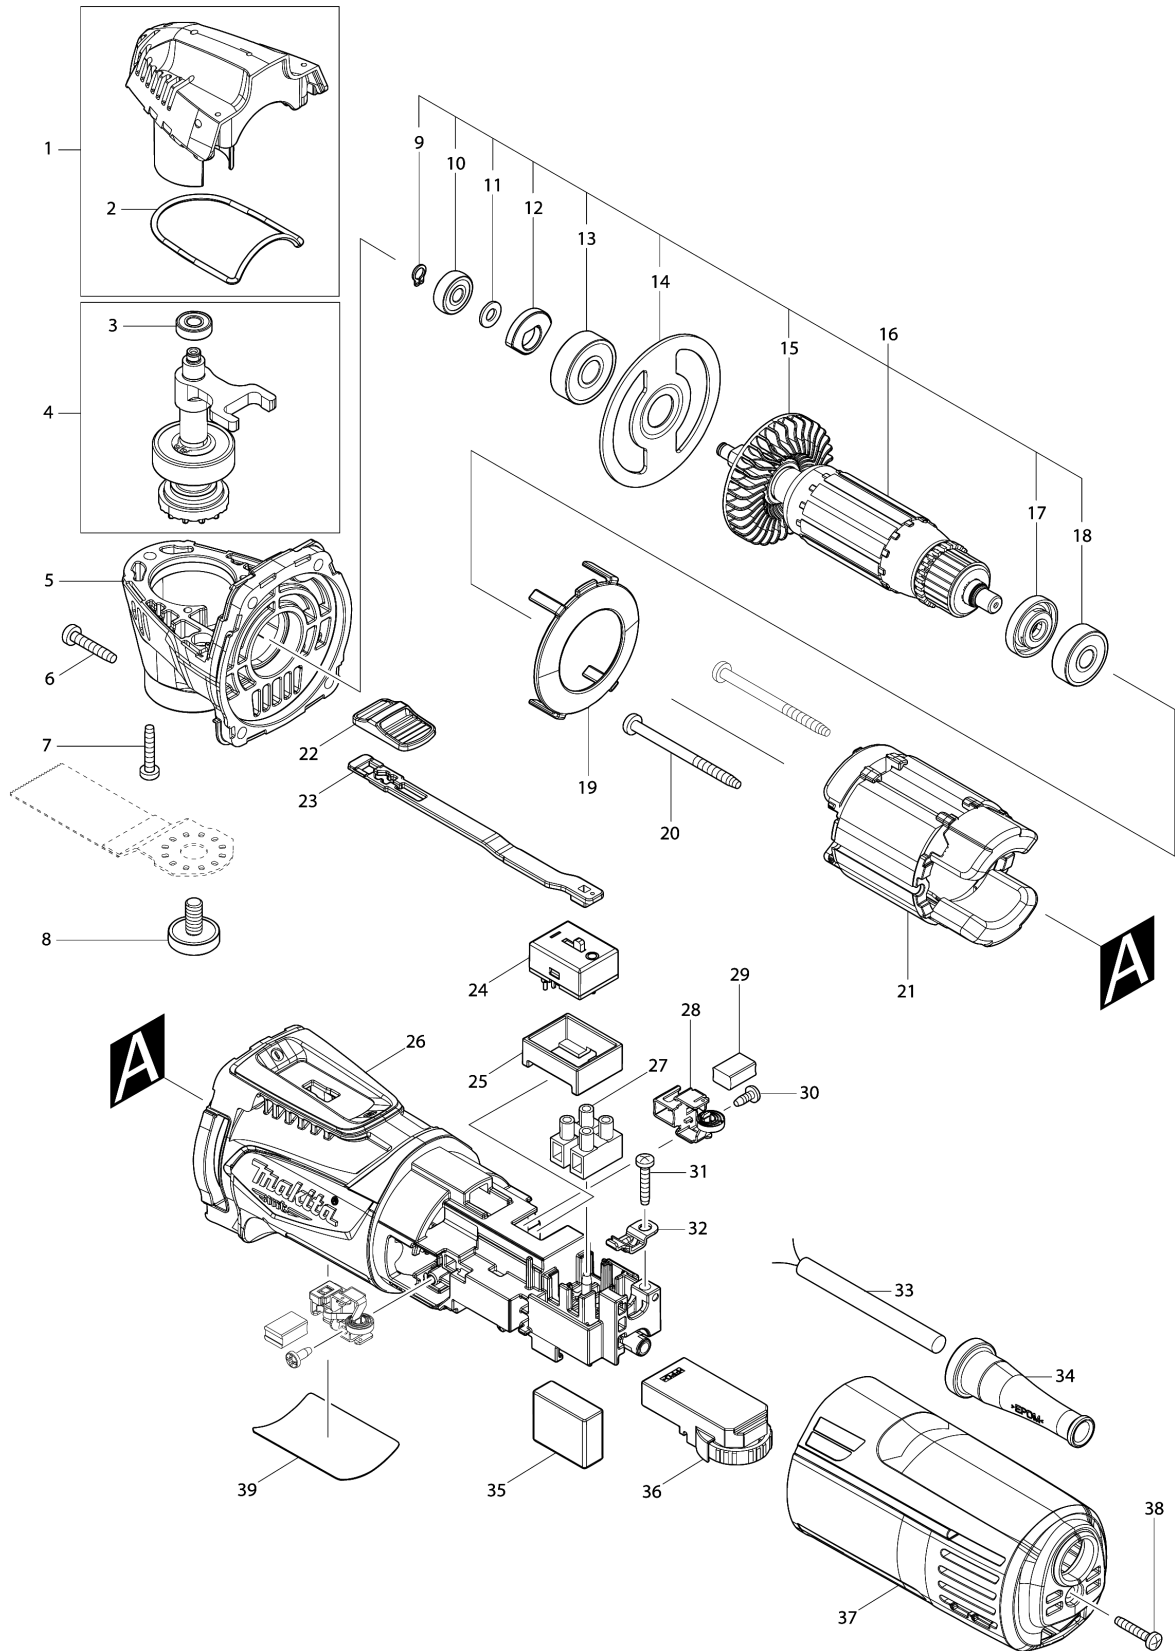

Model No.M9800 MULTI TOOL